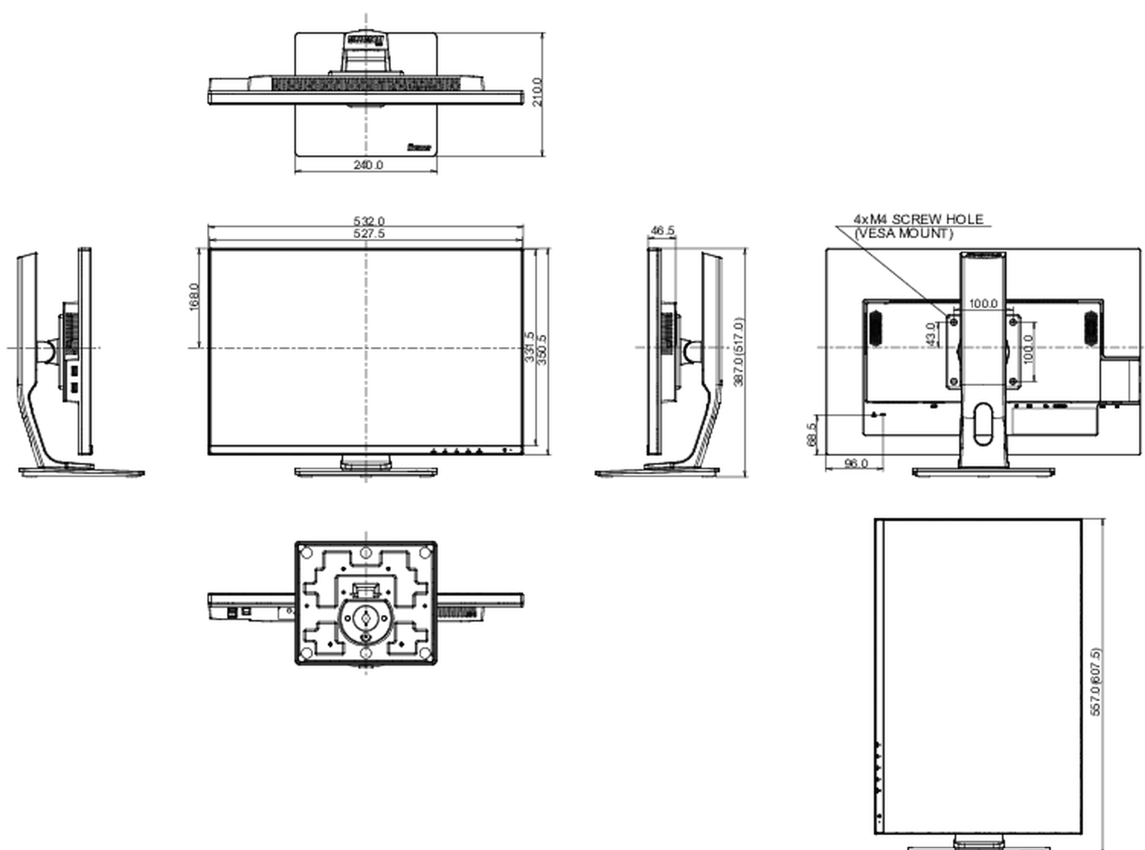

Montaje VESA

100 x 100mm

05 ACCESSORIES INCLUDED

Cable

de alimentación, USB, DP

Otro

guía de inicio rápido, guía de seguridad

06 GESTIÓN DE ENERGÍA

Unidad de fuente de alimentación

interno

Fuente de alimentación

AC 100 - 240V, 50/60Hz

Gestión de energía

18W typical, Modo en espera 0.5W, Modo apagado 0.5W

07 SOSTENIBILIDAD

Certificados

TCO, CE, TÜV-GS, EAC, VCCI-B, PSE, RoHS support, ErP, ENERGY STAR®, WEEE, REACH, UKCA

Clase de eficiencia energética (Regulation (EU) 2017/1369)

E

Otros

REACH SVHC por encima de 0.1% de plomo

08 DIMENSIONES / PESO

Producto dimensiones W x H x D

532 x 387 (517) x 210mm

Dimensiones de la caja (ancho x alto x fondo)

675 x 190 x 420mm

Peso (sin caja)

5.88kg

Peso (con caja)

7.59kg

Código EAN

4948570118304