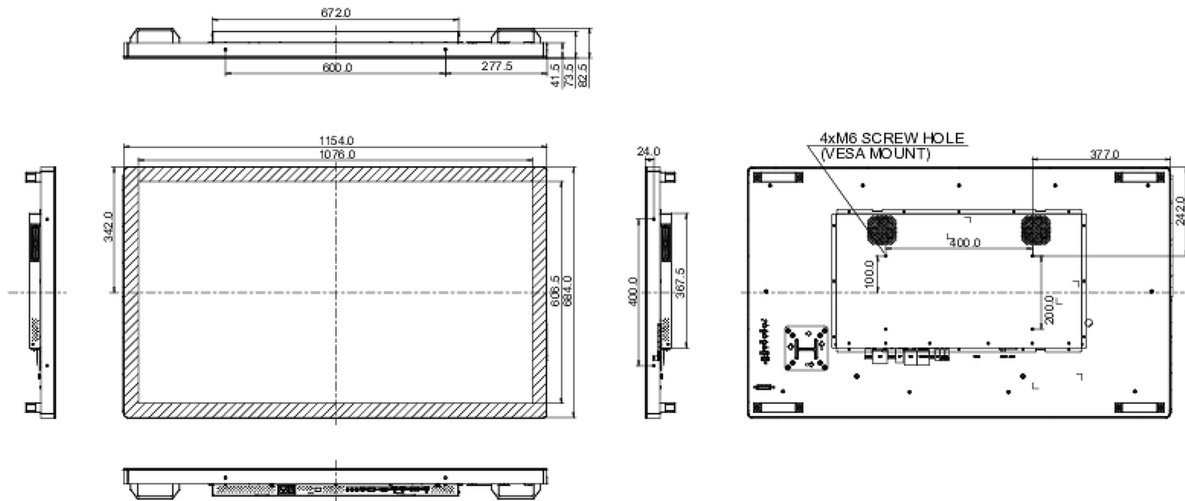

## 10 DIMENSIONES / PESO

Producto dimensiones W x H x D	1154 x 684 x 73.5mm
Dimensiones de la caja (ancho x alto x fondo)	1280 x 835 x 245mm
Peso (sin caja)	33.3kg
Peso (con caja)	34kg
Código EAN	4948570117239